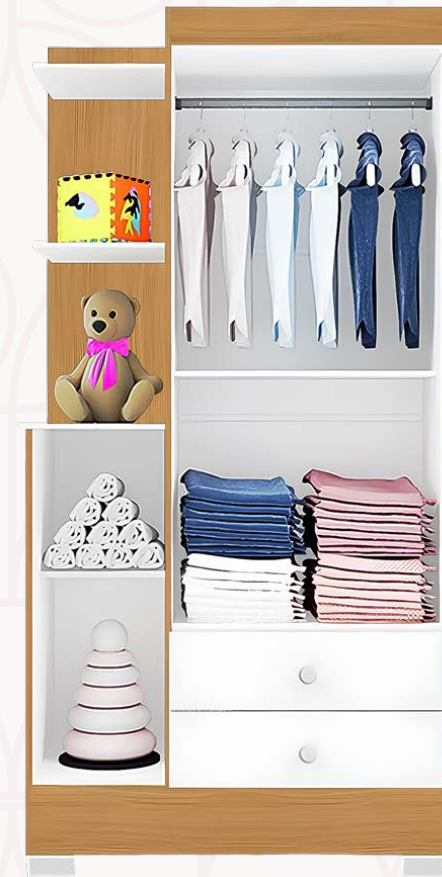

Roupeiro Infantil Medidas **Cor:**
Henry New A: 1950mm Branco
L: 1564mm
P: 470mm

Rosa

Branco

Roupeiro Infantil
Magia

Medidas
Altura: 1860mm
Largura: 914mm
Profundidade: 451mm

Cômoda Infantil
Magia

Medidas
Altura: 910mm
Largura: 575mm
Profundidade: 448mm