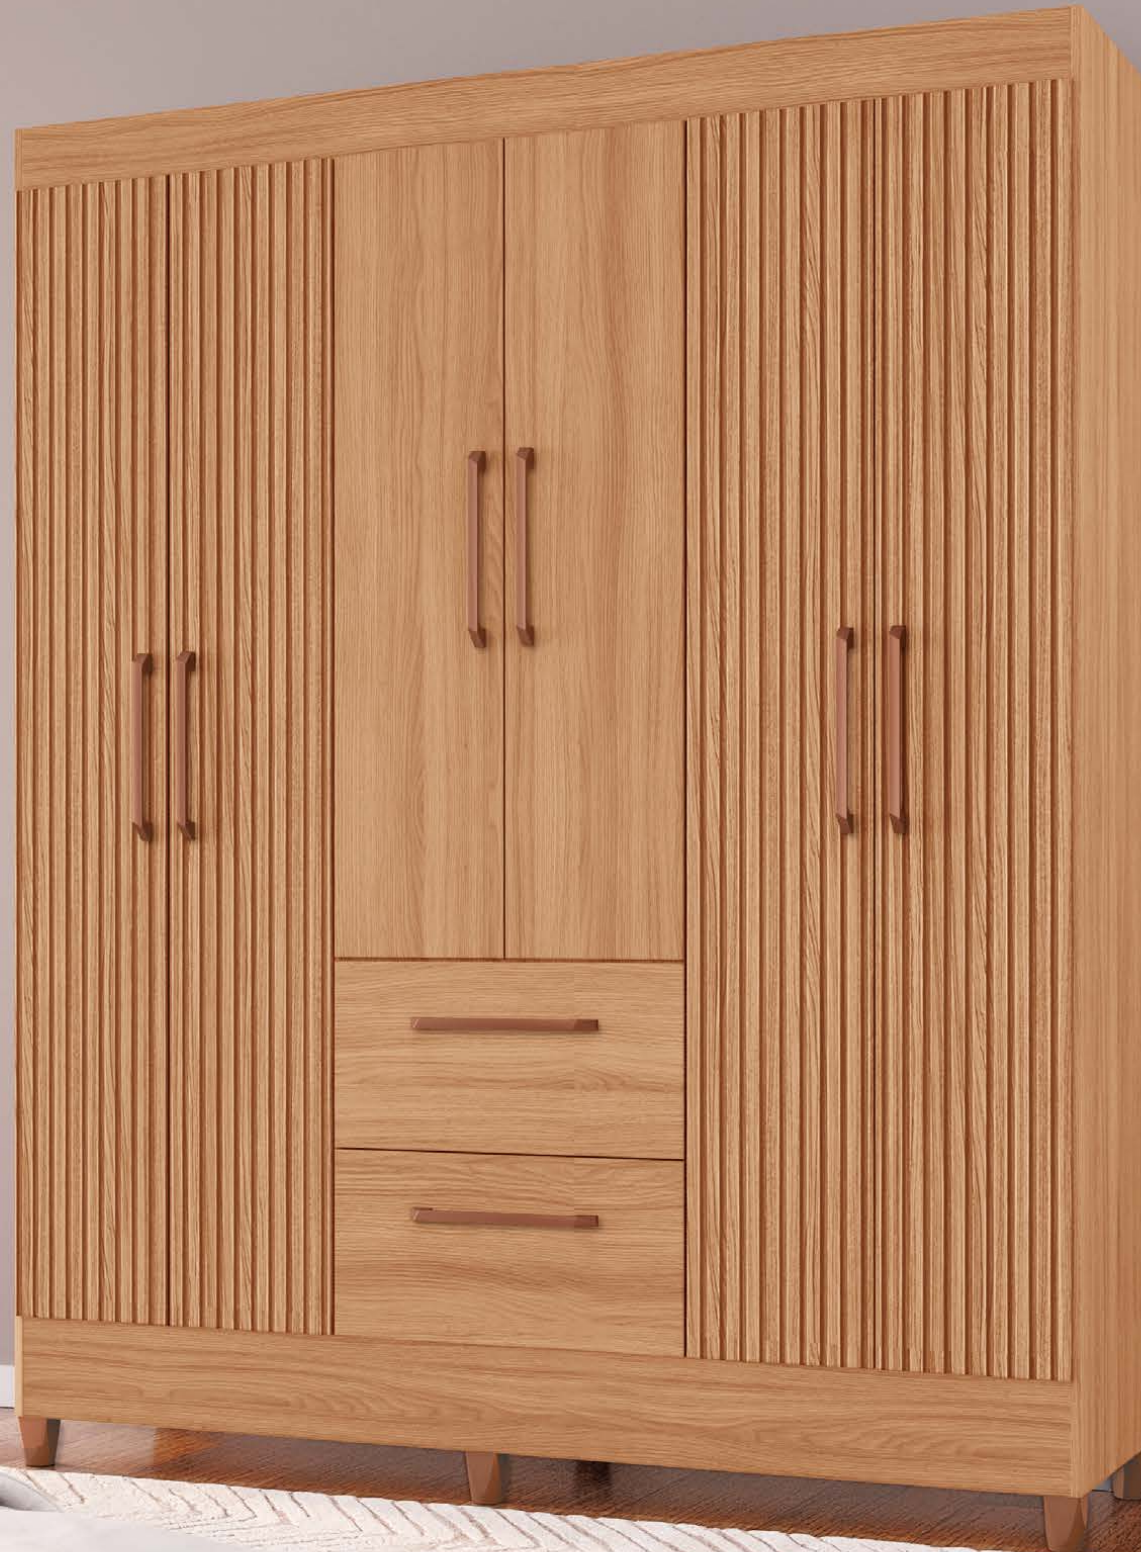

Roupeiro
Vinhedo
Off White

TUBOARTE
móveis

Freijó/Off White

Cabideiros de Madeira Revestidos

Corrediças Telescópicas

Pés em PVC

Roupeiro
Star 6P
Freijó/Rippas

TUBOARTE[®]
móveis